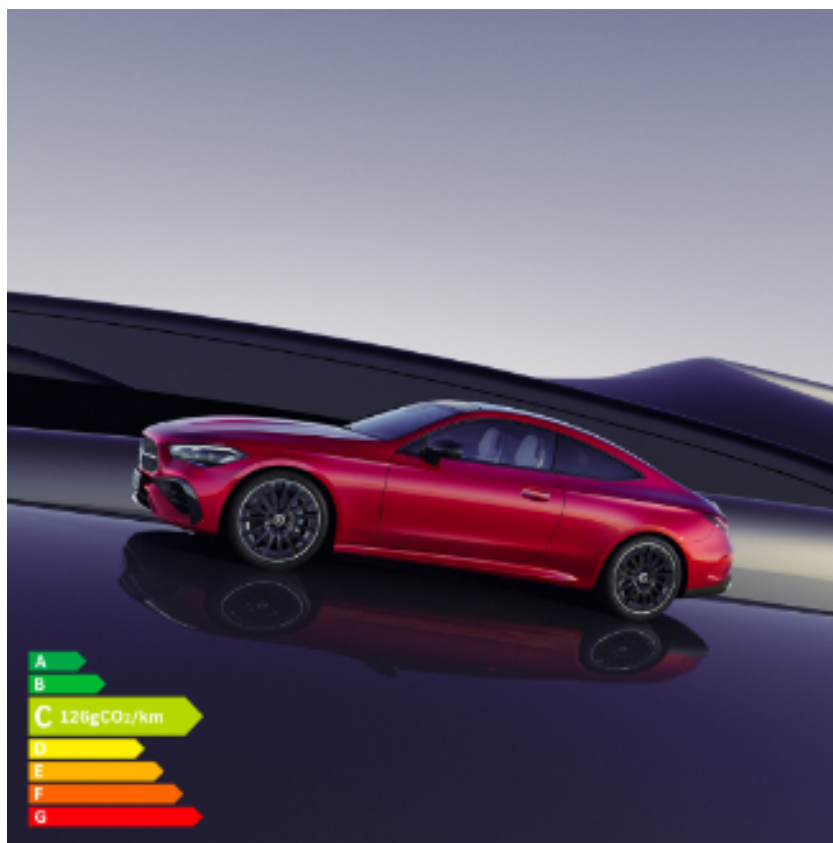

Dacia Nemours

Nouveau Mercedes CLE Coupé

Le 7 mai 2024 - Nouveauté

Découvrez le nouveau Mercedes CLE coupé, l'essence même de la sportivité Mercedes-Benz dans un design élégant.

Sécurité, confort et technologie de pointe sont les mots clés du nouveau modèle !

Personnalisez son intérieur, ajustez les éclairages d'ambiance comme vous le souhaitez parmi 64 couleurs disponibles.

Profitez de 4 places pour un confort maximal et d'une capacité de chargement de 420L.

Disponible en motorisation Hybride Rechargeable et Thermique. Essayez le dès maintenant > [En savoir plus](#)

PS : En option, profitez de la fonction massage à 7 zones.

Pour les trajets courts, privilégiez la marche ou le vélo #SeDéplacerMoinsPolluer