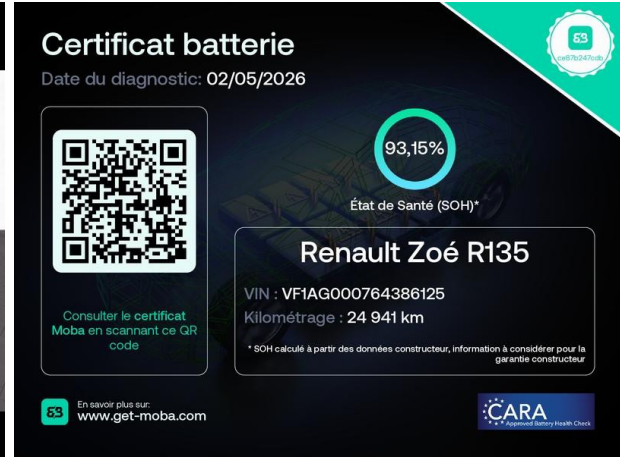

# RENAULT Zoe Intens charge normale R135 d'occasion

Occasion

## Caractéristiques du véhicule

Kilométrage : 24 542 km

Puissance réelle : 136 ch

Énergie : Electrique

Boîte de vitesse : Automatique

Carrosserie : Berline

Nombre de portes : 5 portes

Année : 2019